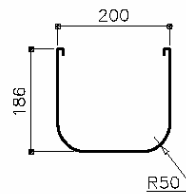

ASPIRATION GRAND SILENCE HOTTE ET GROUPE

HOTTE DECOR 90 CM HDS 900 Inox

Moteur séparé, commandes électroniques
Eclairage par halogènes 2 x 20 Watts
Arrêt automatique par minuteur
Voyant de saturation des filtres à graisse
4 vitesses,
Se monte avec le moteur extracteur d'air,
Installé dans les combles
MEA 40 : 1000 m³/h

Ou avec le moteur extracteur d'air,
Installé à l'extérieur
MEA 50: 1000 m³/h