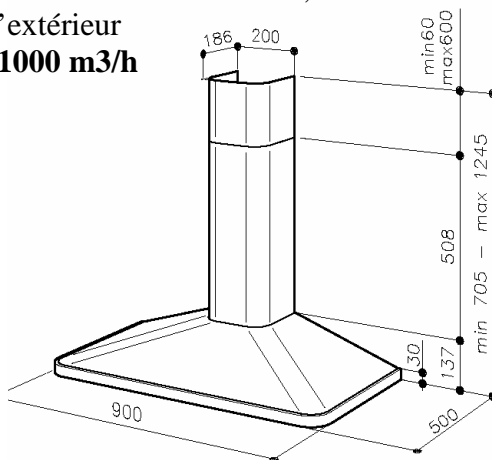

ASPIRATION GRAND SILENCE HOTTE ET GROUPE

HOTTE DECOR 90 CM HDS 900 Inox

Moteur séparé, commandes électroniques
Eclairage par halogènes 2 x 20 Watts
Arrêt automatique par minuteur
Voyant de saturation des filtres à graisse
4 vitesses,
Se monte avec le moteur extracteur d'air,
Installé dans les combles
MEA 40 : 1000 m³/h

Ou avec le moteur extracteur d'air,
Installé à l'extérieur
MEA 50: 1000 m³/h